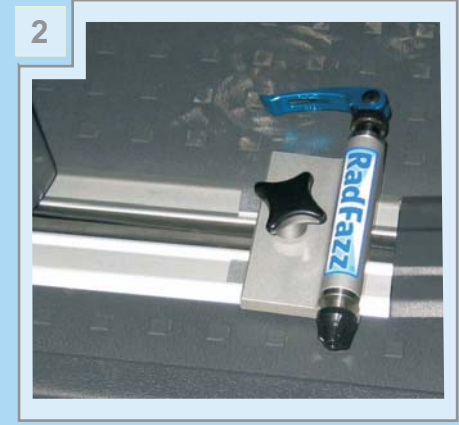

Einzelbefestigung

Montageanleitung

Der Gabelhalter befestigt an den Sitzhalterungen oder Sitzschienen.

Artikel-Nr. RF180171

Artikel-Nr. RF180181; RF180201; RF180391; RF180511

Artikel-Nr. RF110191

Nur mit RadFazz montieren Sie ratzfatz!

Kombinierbar mit Zubehör:
LaufRadhalter für das vordere LaufRad,
Steckachsenaufnahme.