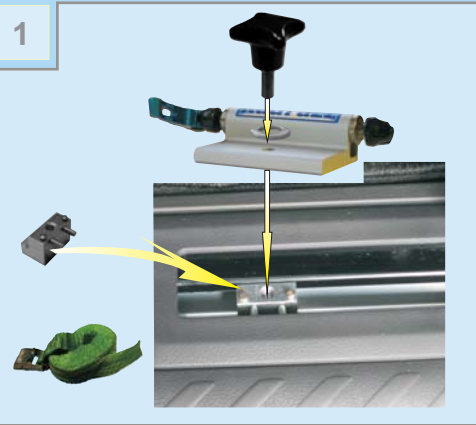

Einzelbefestigung

Montageanleitung

Der Gabelhalter befestigt an den Sitzhalterungen oder Sitzschienen.

Artikel-Nr. RF180171

Artikel-Nr. RF180181; RF180201; RF180391; RF180511

Artikel-Nr. RF110191

Nur mit RadFazz montieren Sie ratzfatz!

Sicherheitshinweis!
 Der Hinterbau des Fahrrades muß mit  gesichert werden. Den festen Sitz der gesamten Einheit nach einigen Kilometern überprüfen und gegebenenfalls nach befestigen!

Die Sicherheit aller Artikel entspricht den Richtlinien der **GS-Prüfung** (TÜV, DEKRA usw.)
 Gewährleistung gilt nur für Original RadFazz-Teile.
 Für technische Fragen steht Ihnen der Fachverkäufer oder der Hersteller RadFazz Tel. 0049-(0)8629-1675 zur Verfügung.

Kombinierbar mit Zubehör:
LaufRadhalter für das vordere LaufRad,
Steckachsenaufnahme.