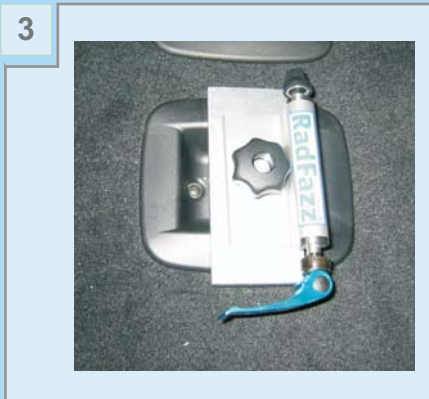

Einzelbefestigung

Montageanleitung

Der Gabelhalter befestigt an den Sitzhalterungen oder Sitzschienen.

Artikel-Nr. RF180171

Artikel-Nr. RF180181; RF180201; RF180391; RF180511

Artikel-Nr. RF110191

Nur mit RadFazz montieren Sie ratzfatz!

Kombinierbar mit Zubehör:
LaufRadhalter für das vordere LaufRad,
Steckachsenaufnahme.