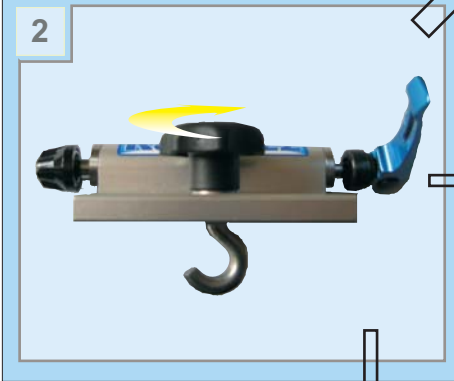

Einzelbefestigung

Montageanleitung

Der Gabelhalter befestigt an den Sitzhalterungen oder Sitzschienen.

Artikel-Nr. RF180171

Artikel-Nr. RF180181; RF180201; RF180391; RF180511

Artikel-Nr. RF110191

Nur mit RadFazz montieren Sie ratzfatz!

Kombinierbar mit Zubehör:
LaufRadhalter für das vordere LaufRad,
Steckachsenaufnahme.