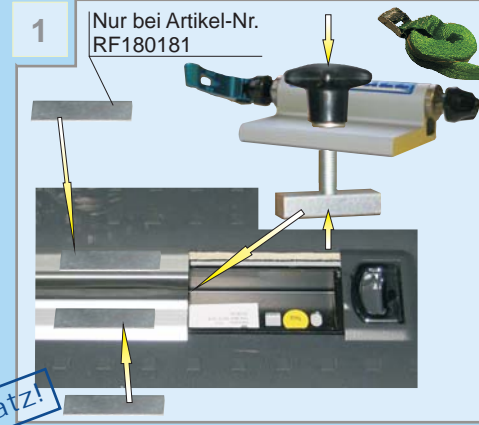

Einzelbefestigung

Montageanleitung

Der Gabelhalter befestigt an den Sitzhalterungen oder Sitzschienen.

Artikel-Nr. RF180171

Artikel-Nr. RF180181; RF180201; RF180391; RF180511

Artikel-Nr. RF110191

Nur mit RadFazz montieren Sie ratzfatz!

Sicherheitshinweis!
 Der Hinterbau des Fahrrades muß mit  gesichert werden. Den festen Sitz der gesamten Einheit nach einigen Kilometern überprüfen und gegebenenfalls nach befestigen!

Die Sicherheit aller Artikel entspricht den Richtlinien der **GS-Prüfung** (TÜV, DEKRA usw.)
 Gewährleistung gilt nur für Original RadFazz-Teile.
 Für technische Fragen steht Ihnen der Fachverkäufer oder der Hersteller RadFazz Tel. 0049-(0)8629-1675 zur Verfügung.

Kombinierbar mit Zubehör:
LaufRadhalter für das vordere LaufRad,
Steckachsenaufnahme.