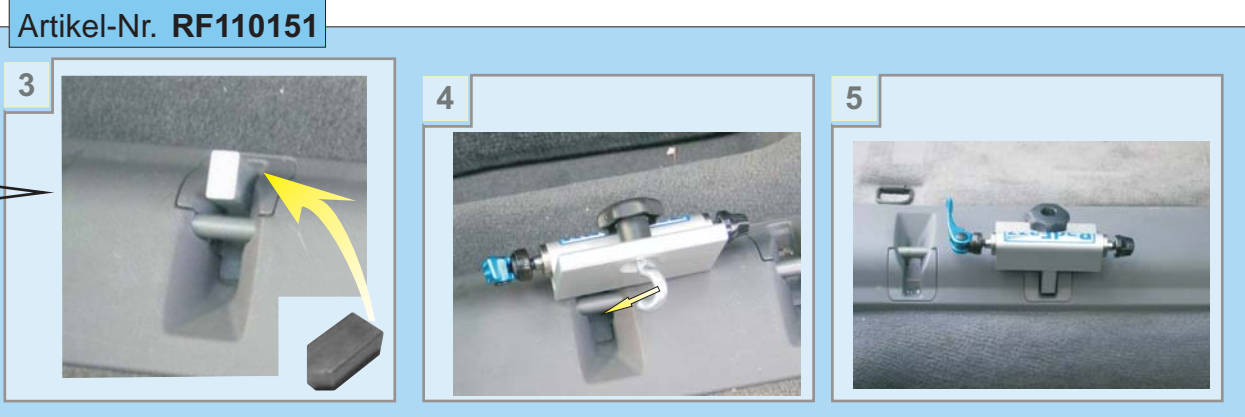

Einzelbefestigung

Montageanleitung

Der Gabelhalter befestigt an den Sitzhalterungen oder Sitzschienen.

Artikel-Nr. RF180171

Artikel-Nr. RF180181; RF180201; RF180391; RF180511

Artikel-Nr. RF110191

Nur mit RadFazz montieren Sie ratzfatz!

Kombinierbar mit Zubehör:
LaufRadhalter für das vordere LaufRad,
Steckachsenaufnahme.