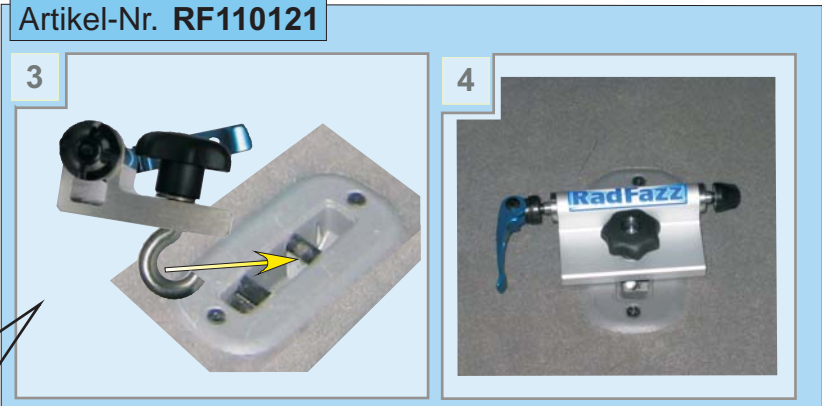

Einzelbefestigung

Montageanleitung

Der Gabelhalter befestigt an den Sitzhalterungen oder Sitzschienen.

Artikel-Nr. RF180171

Artikel-Nr. RF180181; RF180201; RF180391; RF180511

Artikel-Nr. RF110191

Nur mit RadFazz montieren Sie ratzfatz!

Kombinierbar mit Zubehör:
LaufRadhalter für das vordere LaufRad,
Steckachsenaufnahme.