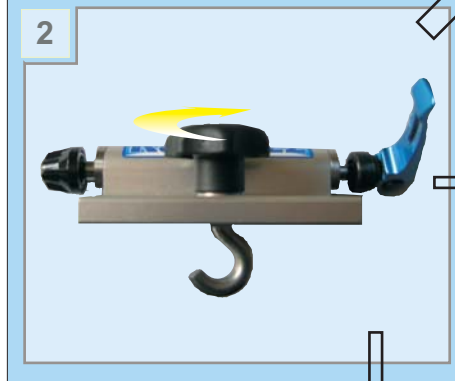

# Einzelbefestigung

## Montageanleitung

Der Gabelhalter befestigt an den Sitzhalterungen oder Sitzschienen.

Artikel-Nr. RF110121

Artikel-Nr. RF110151

Artikel-Nr. RF110161

Artikel-Nr. RF180171

Artikel-Nr. RF180181; RF180201; RF180391; RF180511

Artikel-Nr. RF110191

Nur mit RadFazz montieren Sie ratzfatz!

Die Sicherheit aller Artikel entspricht den Richtlinien der **GS-Prüfung** (TÜV, DEKRA usw.)

Gewährleistung gilt nur für Original RadFazz-Teile.