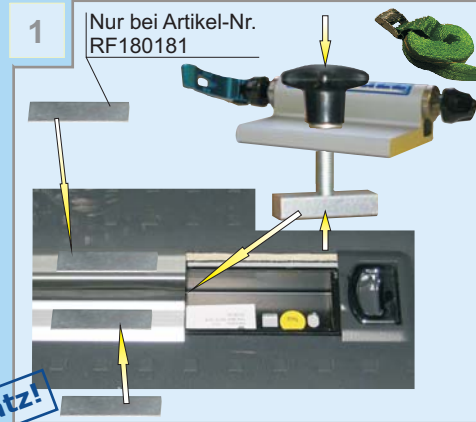

# Einzelbefestigung

## Montageanleitung

Der Gabelhalter befestigt an den Sitzhalterungen oder Sitzschienen.

Artikel-Nr. RF110121

Artikel-Nr. RF110151

Artikel-Nr. RF110161

Artikel-Nr. RF180171

Artikel-Nr. RF180181; RF180201; RF180391; RF180511

Artikel-Nr. RF110191

Nur mit RadFazz montieren Sie ratzfatz!

Die Sicherheit aller Artikel entspricht den Richtlinien der **GS-Prüfung** (TÜV, DEKRA usw.)

Gewährleistung gilt nur für Original RadFazz-Teile.