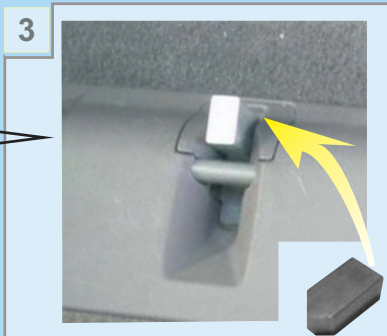

## Montageanleitung

Der Gabelhalter befestigt an den Sitzhalterungen oder Sitzschienen.

Artikel-Nr. RF110121

Artikel-Nr. RF110151

Artikel-Nr. RF110161

Artikel-Nr. RF180171

Artikel-Nr. RF180181; RF180201; RF180391; RF180511

Artikel-Nr. RF110191

Nur mit RadFazz montieren Sie ratzfatz!

Die Sicherheit aller Artikel entspricht den Richtlinien der **GS-Prüfung** (TÜV, DEKRA usw.)

Gewährleistung gilt nur für Original RadFazz-Teile.