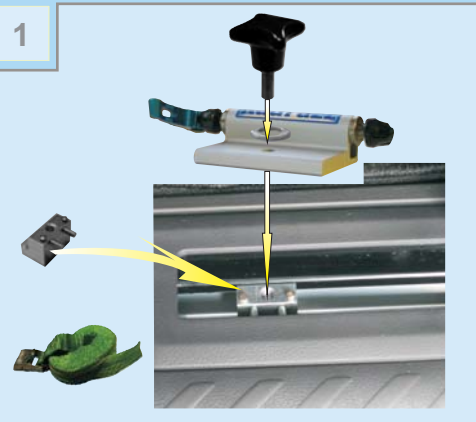

# Einzelbefestigung

## Montageanleitung

Der Gabelhalter befestigt an den Sitzhalterungen oder Sitzschienen.

Artikel-Nr. RF110121

Artikel-Nr. RF110151

Artikel-Nr. RF110161

Artikel-Nr. RF180171

Artikel-Nr. RF180181; RF180201; RF180391; RF180511

Artikel-Nr. RF110191

Nur mit RadFazz montieren Sie ratzfatz!

Die Sicherheit aller Artikel entspricht den Richtlinien der **GS-Prüfung** (TÜV, DEKRA usw.)

Gewährleistung gilt nur für Original RadFazz-Teile.