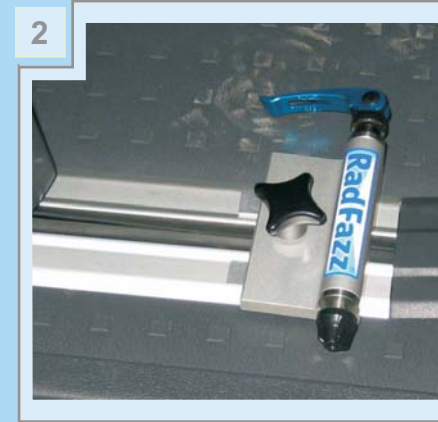

## Montageanleitung

Der Gabelhalter befestigt an den Sitzhalterungen oder Sitzschienen.

Artikel-Nr. RF110121

Artikel-Nr. RF110151

Artikel-Nr. RF110161

Artikel-Nr. RF180171

Artikel-Nr. RF180181; RF180201; RF180391; RF180511

Artikel-Nr. RF110191

Nur mit RadFazz montieren Sie ratzfatz!

Die Sicherheit aller Artikel entspricht den Richtlinien der **GS-Prüfung** (TÜV, DEKRA usw.)

Gewährleistung gilt nur für Original RadFazz-Teile.